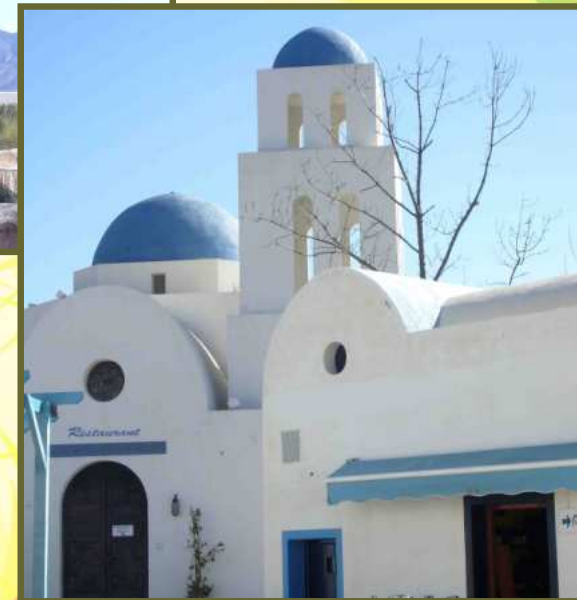

NUEVAS OFERTAS INVIERNO 2011/12 *para afiliados de USO*

Oferta especial **ENTRADA A 12 €** (todas las edades)
y también disponible “entrada + menú”

Ofertas válidas hasta 28 de febrero de 2012

Experimenta un viaje a través de 3 continentes (América, Asia y Europa) en un novedoso parque de naturaleza que te permitirá conocer más de **1.500 animales de 200 especies** distintas en su propio hábitat natural. Elefantes, leones, rinocerontes, ocelotes, jaguares, reptiles, aves exóticas, zonas de contacto, animales de granja,... Además, disfruta de nuestros divertidos espectáculos de **aves rapaces**, **leones marinos** y visita también nuestra fascinante exhibición “Criaturas Venenosas”.

Vuelo de aves rapaces

Jinete mariachi "Sol de Veracruz"

Leones marinos

Títeres infantiles

Espectáculos autóctonos, animaciones de calle, actuaciones infantiles, exhibiciones con animales, tiendas y restaurantes,... Todo ello en un entorno recreado al detalle con la arquitectura y ambientación típicas de los lugares más pintorescos de América, Asia y Europa. **Terra Natura Benidorm** es el parque ideal para toda la familia. ¡No te lo puedes perder!